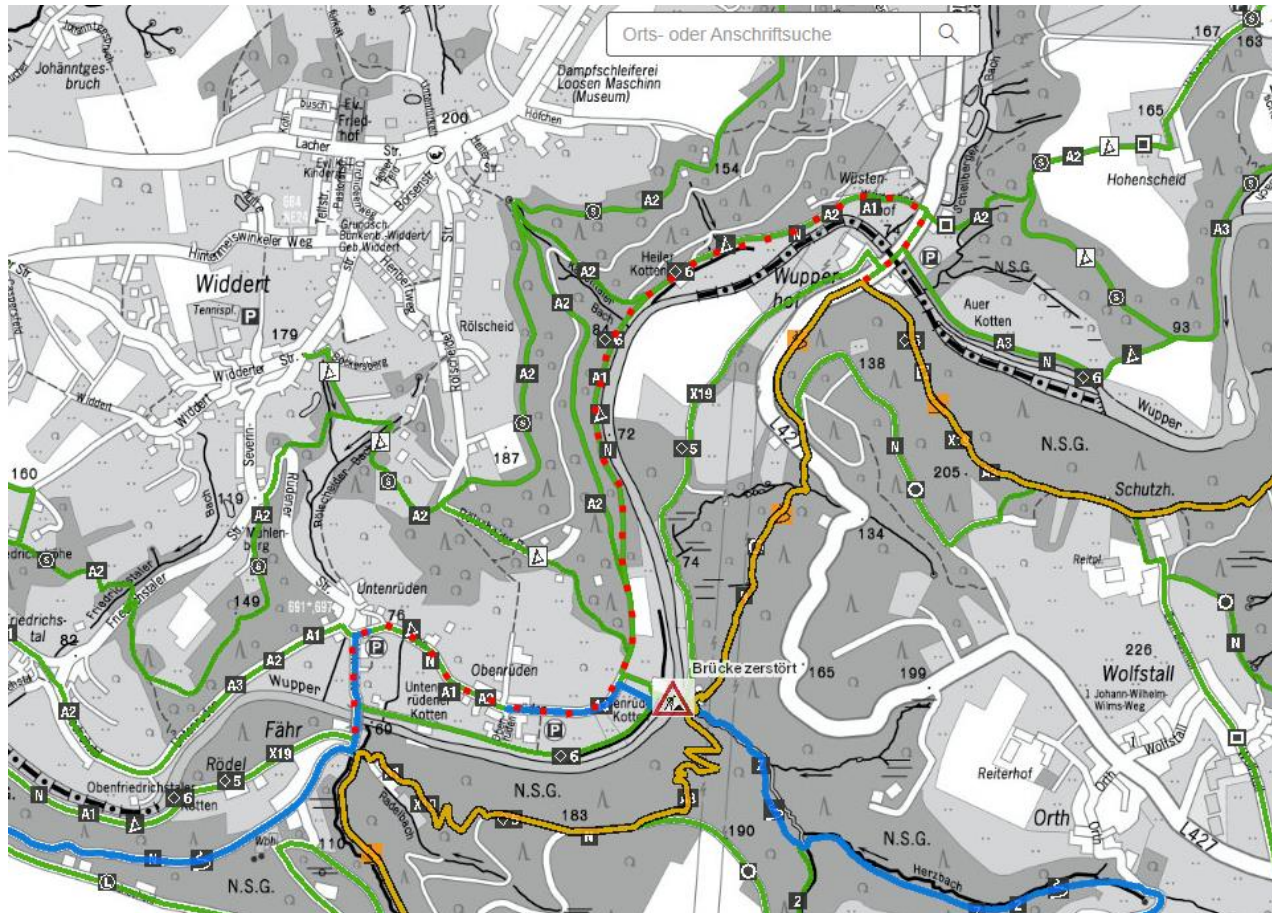

# Gästeinfo wegen Brückenschaden

Aufgrund eines Brückenschaden ist der Zuweg vom Bergischen Weg nach Oberrüden gesperrt. Wenn Sie die Gastronomie in Oberrüden und Untenrüden erreichen wollen, dann wechseln sie bitte auf die andere Wupperseite.

Folgen Sie den Wegezeichen.

Weitere Informationen unter [www.bergisches-wanderland.de](http://www.bergisches-wanderland.de) und [www.naturregion-sieg.de](http://www.naturregion-sieg.de)